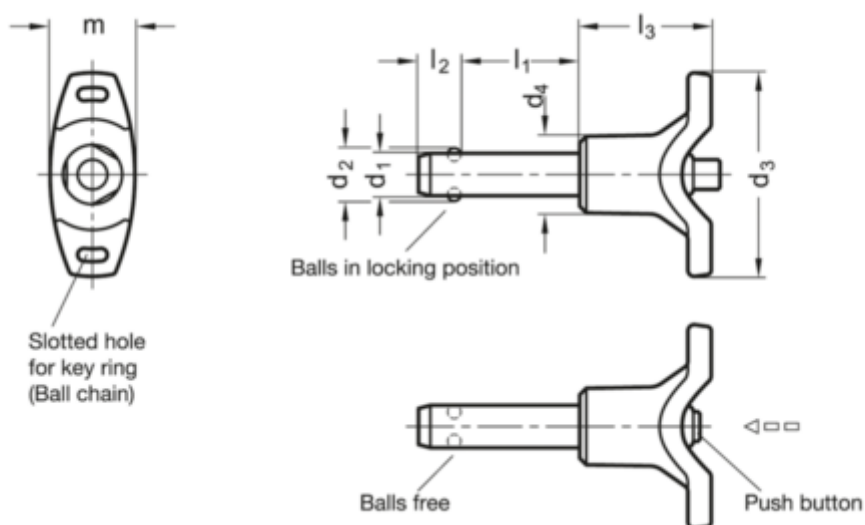

Varenummer: 2011372060  
 Beskrivelse: E+G rustfast kugle låsepal  
 GN 113.7-20-60

## Mål

d1	= 20	m	= 38
d2	= 25	Spændkraft (N)	= 244
d3	= 80	Vægt i (g)	= 377
d4	= 34		
l1	= 60		
l3	= 46.5		
l2 ±0.2	= -		
l2 ±1	= 20.5		